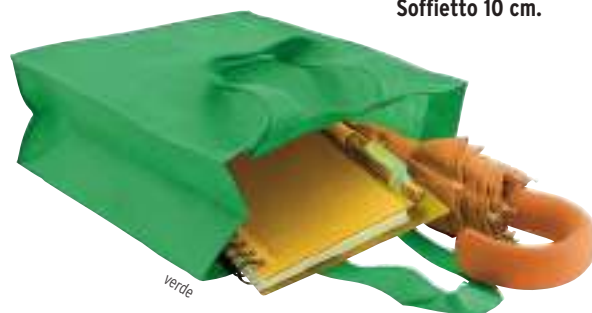

verde

khaki

blu royal

nero

11036

Shopper manici corti 80 gr. Shopping bag short handles.

PP Laminato cm. 40x36x11,5 cm. 22x20/M 20

200/€ 2,90 400/€ 2,48 1200/€ 2,28 3000/€ 2,07