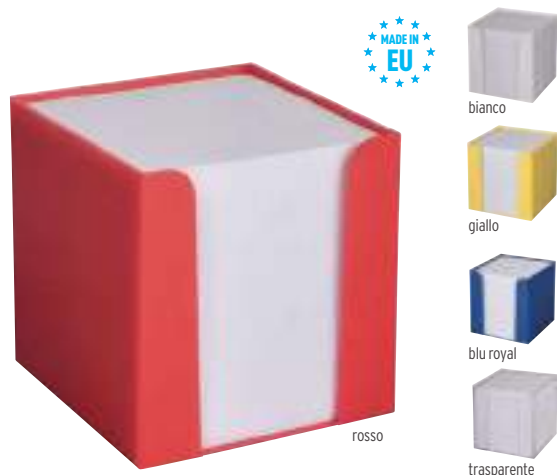

22011

Porta memo a forma di cubo con 900 fogli bianchi. Made in Europe. Cube-shaped memo holder with 900 blank sheets.

Plastica / Carta cm. 9x9x9 cm. 6x5/H 30

90/€ 6,24 210/€ 5,35 600/€ 4,91 900/€ 4,46