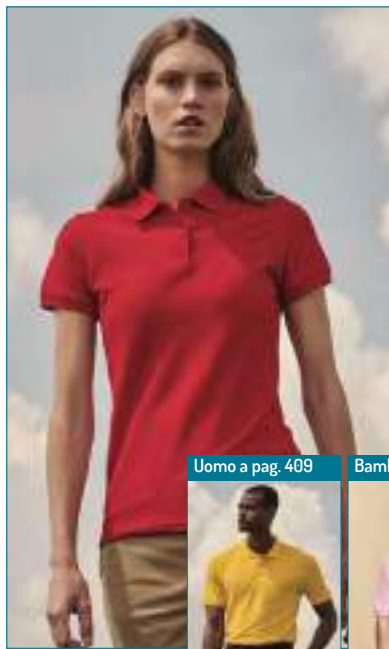

Grammi 170/180

30 bianco	41 bordeaux
32 blu navy	51 blu royal
34 girasole	94 grigio melange
36 nero	AZ blu notte
38 verde bott.	YT blu cobalto
40 rosso	PE porpora
HD grigio scuro melange	R6 blu royal melange retrò
RX verde melange retrò	VF blu navy melange vintage
	VH rosso melange vintage

Uomo a pag. 409

Bambino a pag. 420

FOL632120

Polo donna piqué manica corta
Area di stampa: 15x10 cm - Codice stampa: F-U+K2 - tg. XS/S/M/L/XL/XXL - € 12,26

- 35% cotone e 65% poliestere ▶ Bianca 170gr. - Colorata 180gr.
- Modello creato per l'abbigliamento da lavoro
- Due bottoni in tinta ▶ Taglio femminile con cuciture laterali sciancrate