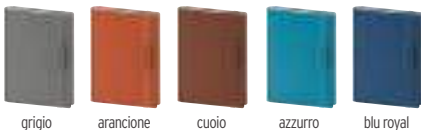

grigio arancione cuoio azzurro blu royal

19070

Agenda giornaliera con chiusura con elastico. Interno 15x21 cm. Sab.
e Dom. abbinati. Daily diary 15x21 cm.

📅 Poliuretano termovirante 📏 cm. 15x21 📐 cm. 6x3/AG+K1 📦 20

40/€ 10,36 100/€ 8,88 300/€ 8,14 500/€ 7,40