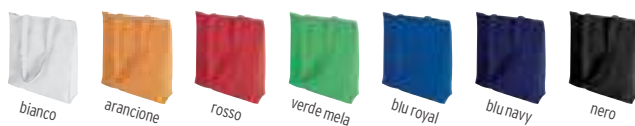

10042

Shopper manici lunghi 250 gr. Shopping bag long handles.

Cotone cm. 38x42x8 cm. 26,5x29/F 20

40/€ 5,46 100/€ 4,68 200/€ 4,29 500/€ 3,90