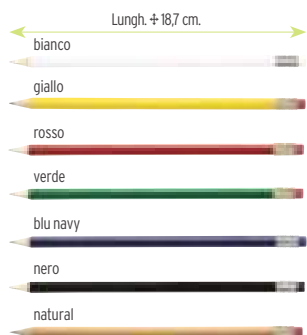

F011 verde

F09 rosso

F026 natural

**F012****Matita tonda.** Round pencil.

Legno cedro italiano □ cm. 18 □ cm. 6x0,4/A
 450

450/€ 0,70 1350/€ 0,60 4500/€ 0,55 9000/€ 0,50

F011**Matita tonda con gomma.** Round pencil with eraser.