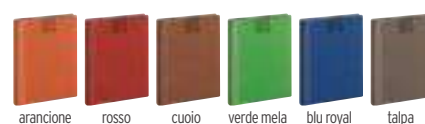

40/€ 10,36 160/€ 8,88 300/€ 8,14 600/€ 7,40

14043 talpa

16005 arancione

14044 grigio

arancione cuoio rosso verde mela blu royal grigio

talpa cuoio rosso verde mela blu royal grigio

arancione rosso cuoio verde mela blu royal talpa