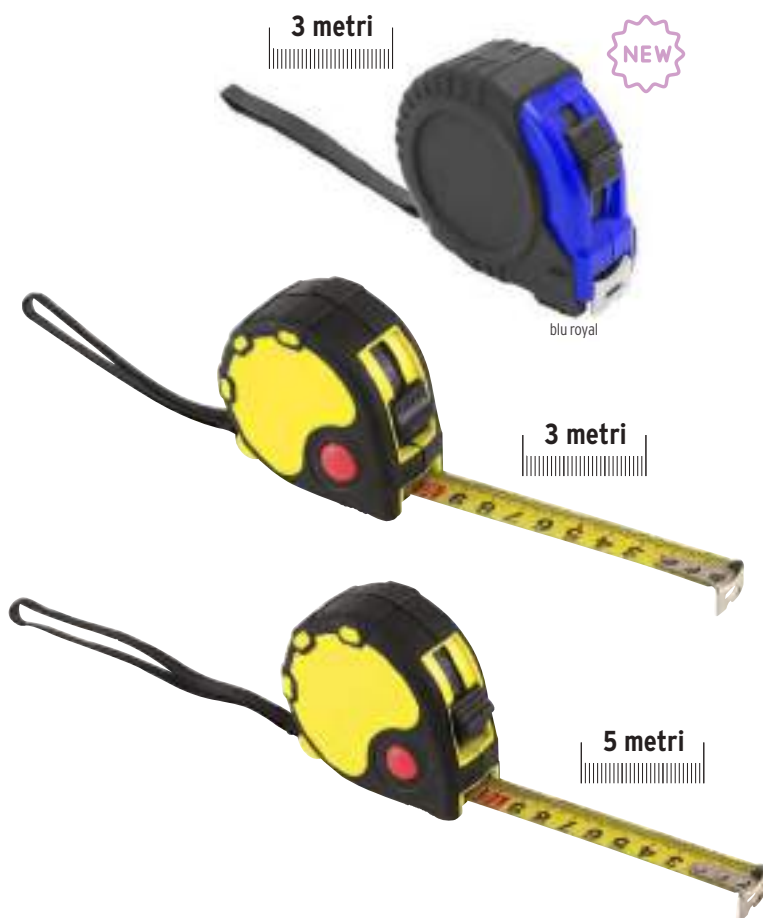

3 metri

NEW

blu royal

3 metri

5 metri