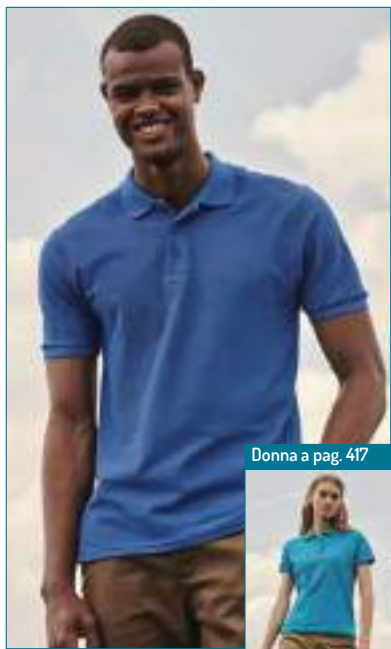

Grammi 170/180

- ☐ 30 bianco
- ☐ 32 blu navy
- ☐ 34 girasole
- ☐ 36 nero
- ☐ 38 verde bott.
- ☐ 40 rosso
- ☐ 41 bordeaux
- ☐ 44 arancione
- ☐ 47 verde prato
- ☐ 51 blu royal
- ☐ 3% poliestere
- ☐ 94 grigio melange
- ☐ AZ blu notte
- ☐ GL grafite chiaro
- ☐ LM lime
- ☐ NE menta
- ☐ YT blu cobalto
- ☐ ZU azzurro
- ☐ 9K athletic heather

Donna a pag. 417

FOL632180 Polo piqué premium bianca
Area di stampa: 25x15 cm - Codice stampa: F-U+K2 - tg. S/M/L/XL/XXL/3XL - € 12,71

FOL632180R Polo piqué premium colorata
Area di stampa: 25x15 cm - Codice stampa: F-U+K2 - tg. S/M/L/XL/XXL/3XL - € 12,71

- 100% cotone ▶ Bianca 170gr. - Colorata 180gr. ▶ Tre bottoni in tinta ▶ Spacchetti laterali