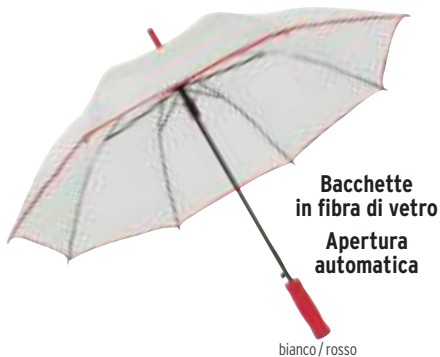

Bacchette in fibra di vetro
Apertura automatica