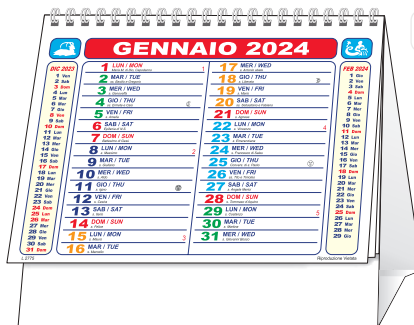

13
FOGLI

TABELLA ANNO 2025
IN ULTIMA PAGINA

22064

Calendario da tavolo perpetuo. Perpetual calendar made
of recycled cardboard.

Cartone Riciclato cm. 15x7x4 cm. 10x1,3/C 100

100/€ 1,76 300/€ 1,51 500/€ 1,39 1000/€ 1,26