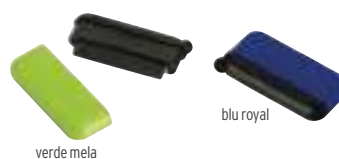

rosso

verde mela

blu royal

13075

Set pulisci schermo con puntatore touch screen. Touch tip with LCD screen cleaner.

ABS/Silicone cm. 6x3x1,2 cm. 3x1/C 100

100/€ 1,16 500/€ 1,00 1500/€ 0,91 3000/€ 0,83

fucsia