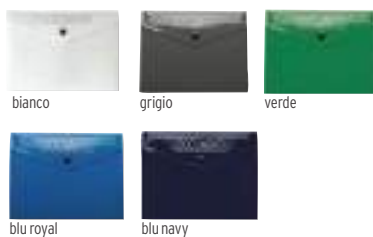

19066

Portadocumenti auto con chiusura a bottone. Briefcases for car, closure with button.

📄 PVC 📏 cm. 18x13,7 📏 cm. 10x5/D 📦 20

100/€ 0,78 1000/€ 0,67 3000/€ 0,62
5000/€ 0,56