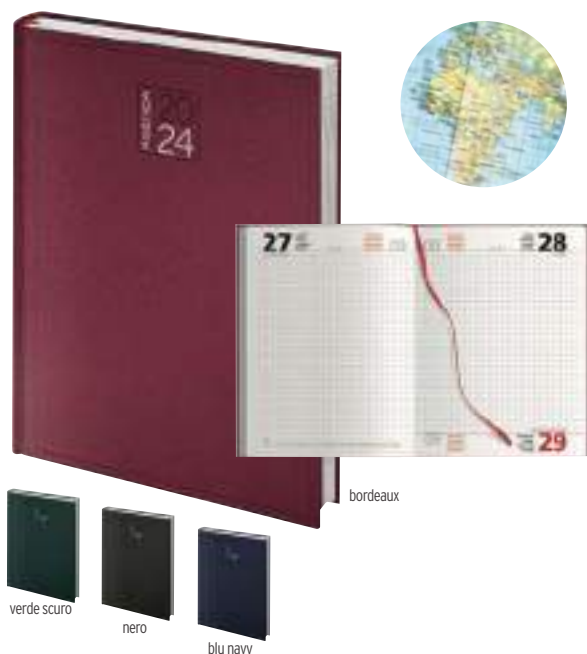

Balacron cm. 21x29,7 cm. 7x3/G 10

10/€ 32,20 100/€ 27,60 300/€ 25,30
600/€ 23,00

16007

Agenda settimanale. Interno 20x27 cm. Inserto cartografico. Weekly diary 20x27 cm.

Gommato cm. 20x27 cm. 7x4/AG-T 20

60/€ 10,36 300/€ 8,88 600/€ 8,14 900/€ 7,40