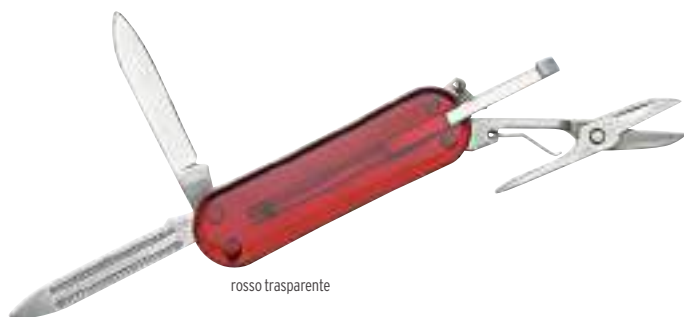

rosso trasparente

6090

Coltellino trasparente 9 funzioni. Pocket knife 9 functions.

Plastica/Metallo cm. 8,9x2x1,5 cm. 1,2x4/C+K1 25

100/€ 5,04 500/€ 4,32 1000/€ 3,96 3000/€ 3,60