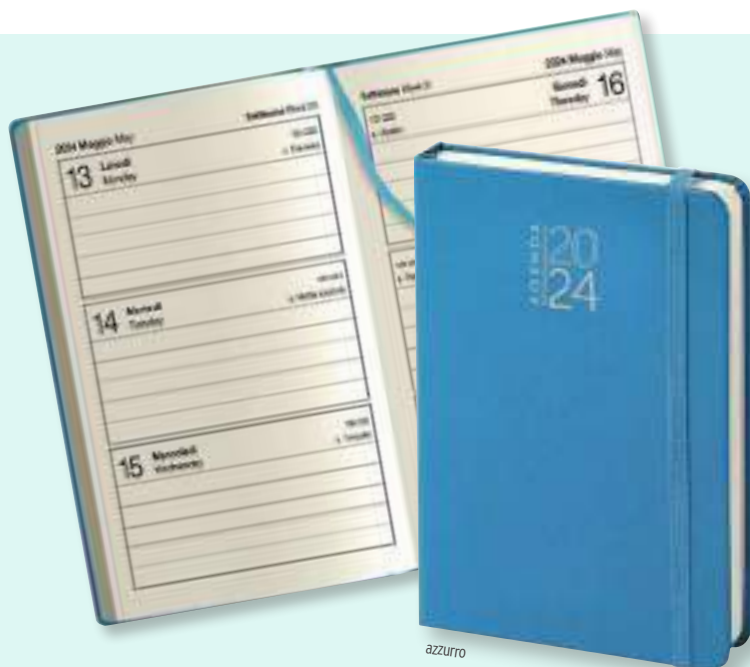

azzurro

19098

Agenda settimanale notes. Interno 9x14 cm settimanale. Weekly diary 9x14 cm.

📅 Midi cartonato 📏 cm. 9x14 📏 cm. 4x2/AG-T 📖 20

80/€ 4,62 800/€ 3,96 1200/€ 3,63 2000/€ 3,30

12088

Agenda giornaliera gommata. Interno 9x15 cm. Sab. e Dom. abbinati. 16 pag. removibili perforate. Tasca posteriore. Daily diary 9x15 cm.

📅 Midi cartonato 📏 cm. 9x15 📏 cm. 4x2/AG 📖 20

80/€ 6,16 800/€ 5,28 1200/€ 4,84 2000/€ 4,40