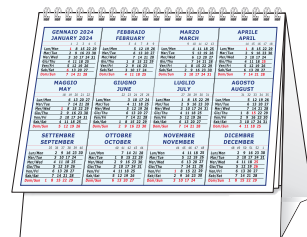

6519

Calendario da tavolo multicolor. 7 fogli. Desk calendar 7 sheets.

Carta patinata 170 gr cm. 17x15,2 cm. 16x2,5/CA 100

100/€ 1,48 1500/€ 1,27 3000/€ 1,17 5000/€ 1,06

20124

Calendario da tavolo. 13 fogli. Desk calendar 13 sheets.

Carta 90 gr cm. 19x14,5 cm. 18x3,3/CA 100

100/€ 1,06 1500/€ 0,91 3000/€ 0,84 5000/€ 0,76