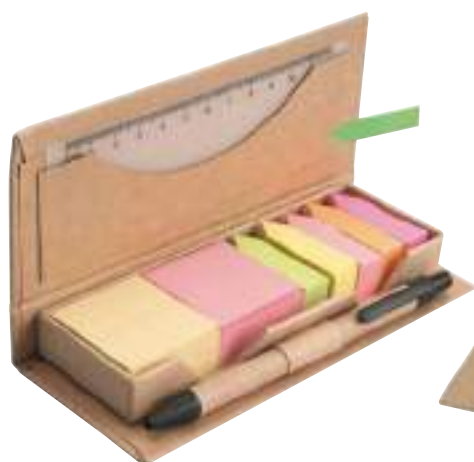

Set da scrivania: un regalo per far risaltare il tuo marchio.

The best desk sets for gifting.
A gift to make your brand endure.

14062

Blocchetto con righello, penna e foglietti riposizionabili. Desk set in brown paper box.

Carta e plastica cm. 16x6,5x2,4 cm. 8x2/C+K1 50

100/€ 4,40 200/€ 3,77 300/€ 3,45 600/€ 3,14