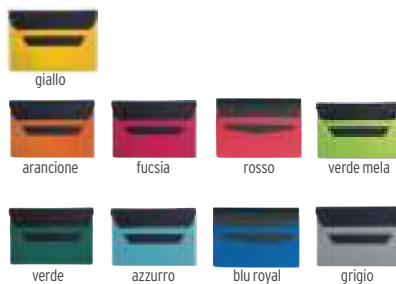

19066 rosso

19090 azzurro

4708 blu navy

19066

Portadocumenti auto con chiusura a bottone. Briefcases for car, closure with button.

📄 PVC 📏 cm. 18x13,7 📏 cm. 10x5/D 📦 20

100/€ 0,78 1000/€ 0,67 3000/€ 0,62
5000/€ 0,56