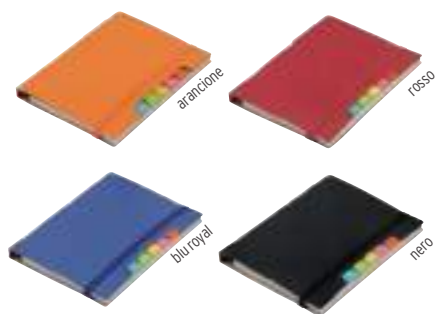

blu navy

bianco grigio rosso nero

20120

Astuccio portapenne con cerniera liscia e elastico da attaccare ai notebook A5. Pencil case for A5 notebooks.

📏 Poliestere 📐 cm. 20,5x7,5 📏 cm. 4x1,5/D 📦 200

200/€ 1,67 400/€ 1,43 600/€ 1,31 800/€ 1,19