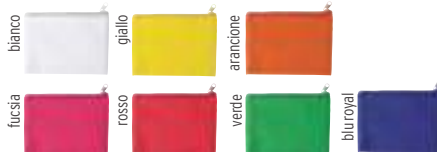

nero

marrone

4618

Portaeuro in similpelle. Leatherette euro holder.

Similpelle cm. 8x8 cm. 4x4/C 100

100/€ 3,64 1000/€ 3,12 3000/€ 2,86
5000/€ 2,60

nero

20105