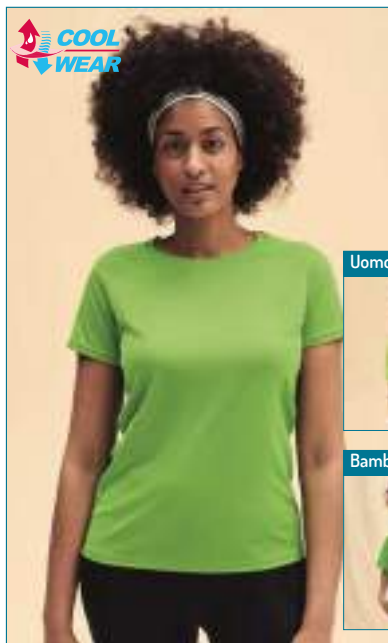

Grammi 140

30 bianco
AZ blu notte
LM lime
ZU azzurro

Uomo a pag. 308

Bambino a pag. 419

FOL613920

T-shirt girocollo performance T

Area di stampa: 15x10 cm - Codice stampa: F+K2 - tg. XS/S/M/L/XL/XXL - € 8,12

- 100% poliestere testurizzato per un'eccellente traspirazione ed una rapida asciugatura
- 140gr. ▶ Manica raglan sportive con dettagli cuciture coperte
- Etichetta stampata dietro sul collo per un maggior comfort
- Fettuccia sul collo dello stesso tessuto del corpo