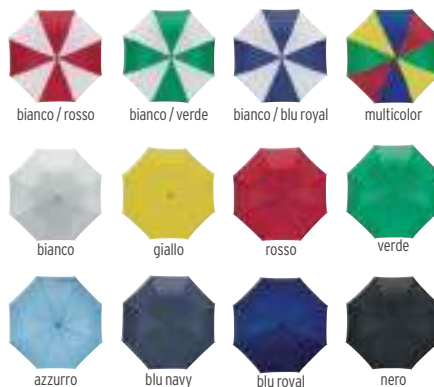

10008

Ombrello richiudibile con raggi in metallo e manico in plastica. Manuale.
Manual foldable umbrella with metal spokes and plastic handle.

☒ Metallo/poliestere ☑ cm. 85∅ ☞ cm. 16x7/M+K2 ☎ 12

48/€ 5,54 144/€ 4,75 432/€ 4,36 1008/€ 3,96