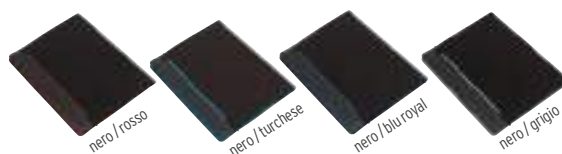

nero / rosso

nero / turchese

nero / blu royal

nero / grigio

13013

Portablocco A4 con blocco. Portfolio in A4 format with writing pad.

Microfibra/Nylon 600D cm. 32x26x2 cm. 4x2/M+K2 20

20/€ 14,36 60/€ 12,31 140/€ 11,29 300/€ 10,26

A4