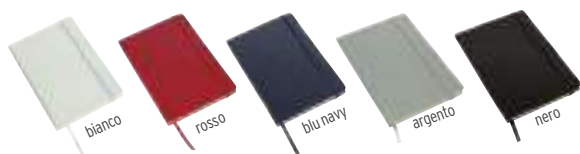

15005

Quaderno A5 con elastico colorato, 80 pagine a righe colore avorio, segnalibro in raso. PU notebook A5 with lined sheets (80 pages) in ivory color.

📄 PU 📏 cm. 21,4x14,3x1,5 📏 cm. 8x4/C 📦 25

25/€ 3,96 100/€ 3,40 200/€ 3,11 300/€ 2,83