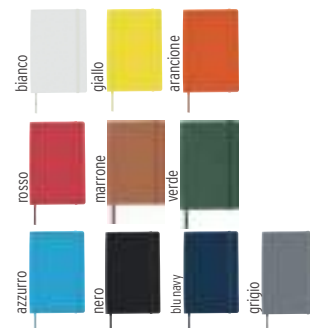

80 pagine
a righe

19058

Quaderno A5 con 80 pagine a righe, con tasca interna. PU soft cover notebook A5 with 80 lined pages.

📖 PU 📏 cm. 21x14x1,1 🗄️ cm. 8x3/C+K1 📦 25

100/€ 5,99   300/€ 5,14   500/€ 4,71   1000/€ 4,28